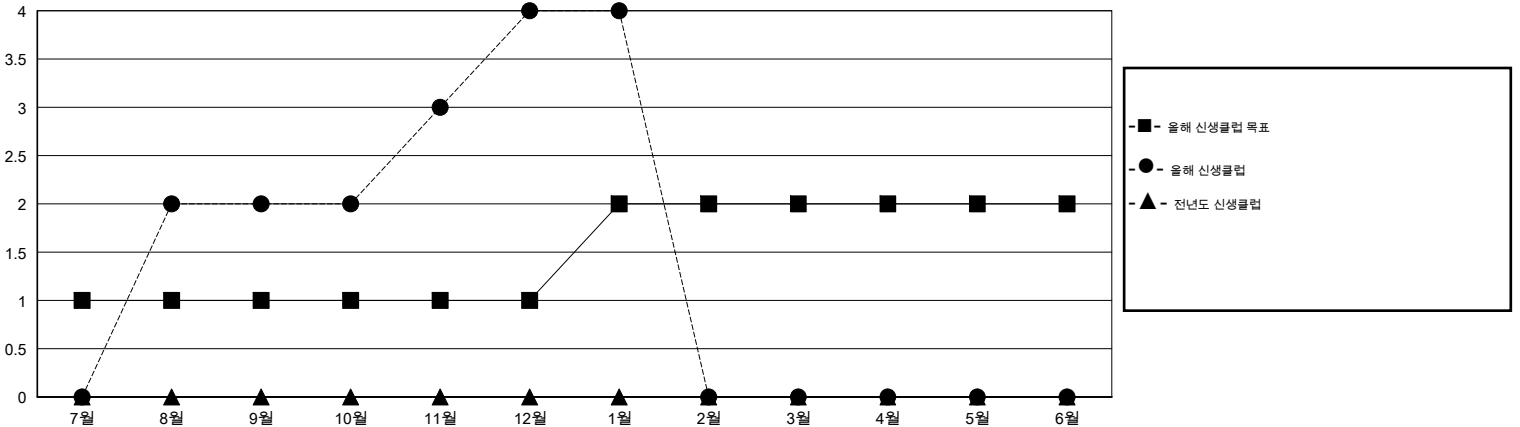

MONTHLY MEMBERSHIP PROGRESS REPORT

District 355 A

Results as of: 2/17/2014 11:17:44AM

GMT: BYEONG-DEOK KIM

장소 REPUBLIC OF KOREA

현장지역 GMT 5

클럽				
결과- 2013-2014				
사분기	신생클럽 목표	신생클럽	해산된 클럽	순증강/ 감소
7월/8월/9월	1	2	0	2
10월/11월/12월	0	2	0	2
1월/2월/3월	1	0	0	0
4월/5월/6월	0	0	0	0

회원 1인당				
결과- 2013-2014				
사분기	신입회원 목표	신입회원	퇴회한 회원	순증강/ 감소
7월/8월/9월	140	353	224	129
10월/11월/12월	0	261	265	-4
1월/2월/3월	220	130	50	80
4월/5월/6월	-200	0	0	0

목표 및 누적 신생클럽 수

목표 및 누적 회원수

해산된 클럽: 0	1명 이상의 신입회원을 등록한 106 CLUBS OF 136	성별 분포
		남성 5,772 (80.06%)
		여성 1,438 (19.94%)
퇴회회원	여기에 클릭하여 현황보고 내용 검토	가족단위 회원 0
작고 17		세대주 0
클럽해산 0		비 세대주 0
기타 522		
합계 539		