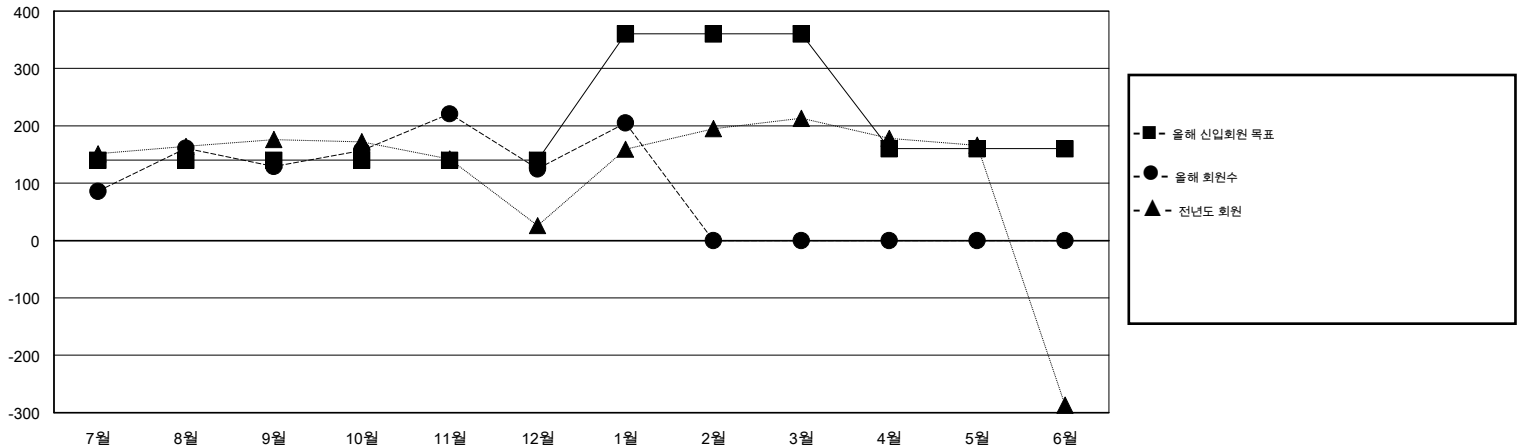

MONTHLY MEMBERSHIP PROGRESS REPORT

District 355 A

Results as of: 2/17/2014 11:17:44AM

GMT: BYEONG-DEOK KIM

장소 REPUBLIC OF KOREA

현장지역 GMT 5

클럽				
결과- 2013-2014				
사분기	신생클럽 목표	신생클럽	해산된 클럽	순증강/ 감소
7월/8월/9월	1	2	0	2
10월/11월/12월	0	2	0	2
1월/2월/3월	1	0	0	0
4월/5월/6월	0	0	0	0

회원 1인당				
결과- 2013-2014				
사분기	신입회원 목표	신입회원	퇴회한 회원	순증강/ 감소
7월/8월/9월	140	353	224	129
10월/11월/12월	0	261	265	-4
1월/2월/3월	220	130	50	80
4월/5월/6월	-200	0	0	0

목표 및 누적 신생클럽 수

목표 및 누적 회원수

해산된 클럽: 0	1명 이상의 신입회원을 등록한 106 CLUBS OF 136	성별 분포
		남성 5,772 (80.06%)
		여성 1,438 (19.94%)
퇴회회원	여기에 클릭하여 현황보고 내용 검토	가족단위 회원 0
작고 17		세대주 0
클럽해산 0		비 세대주 0
기타 522		
합계 539		